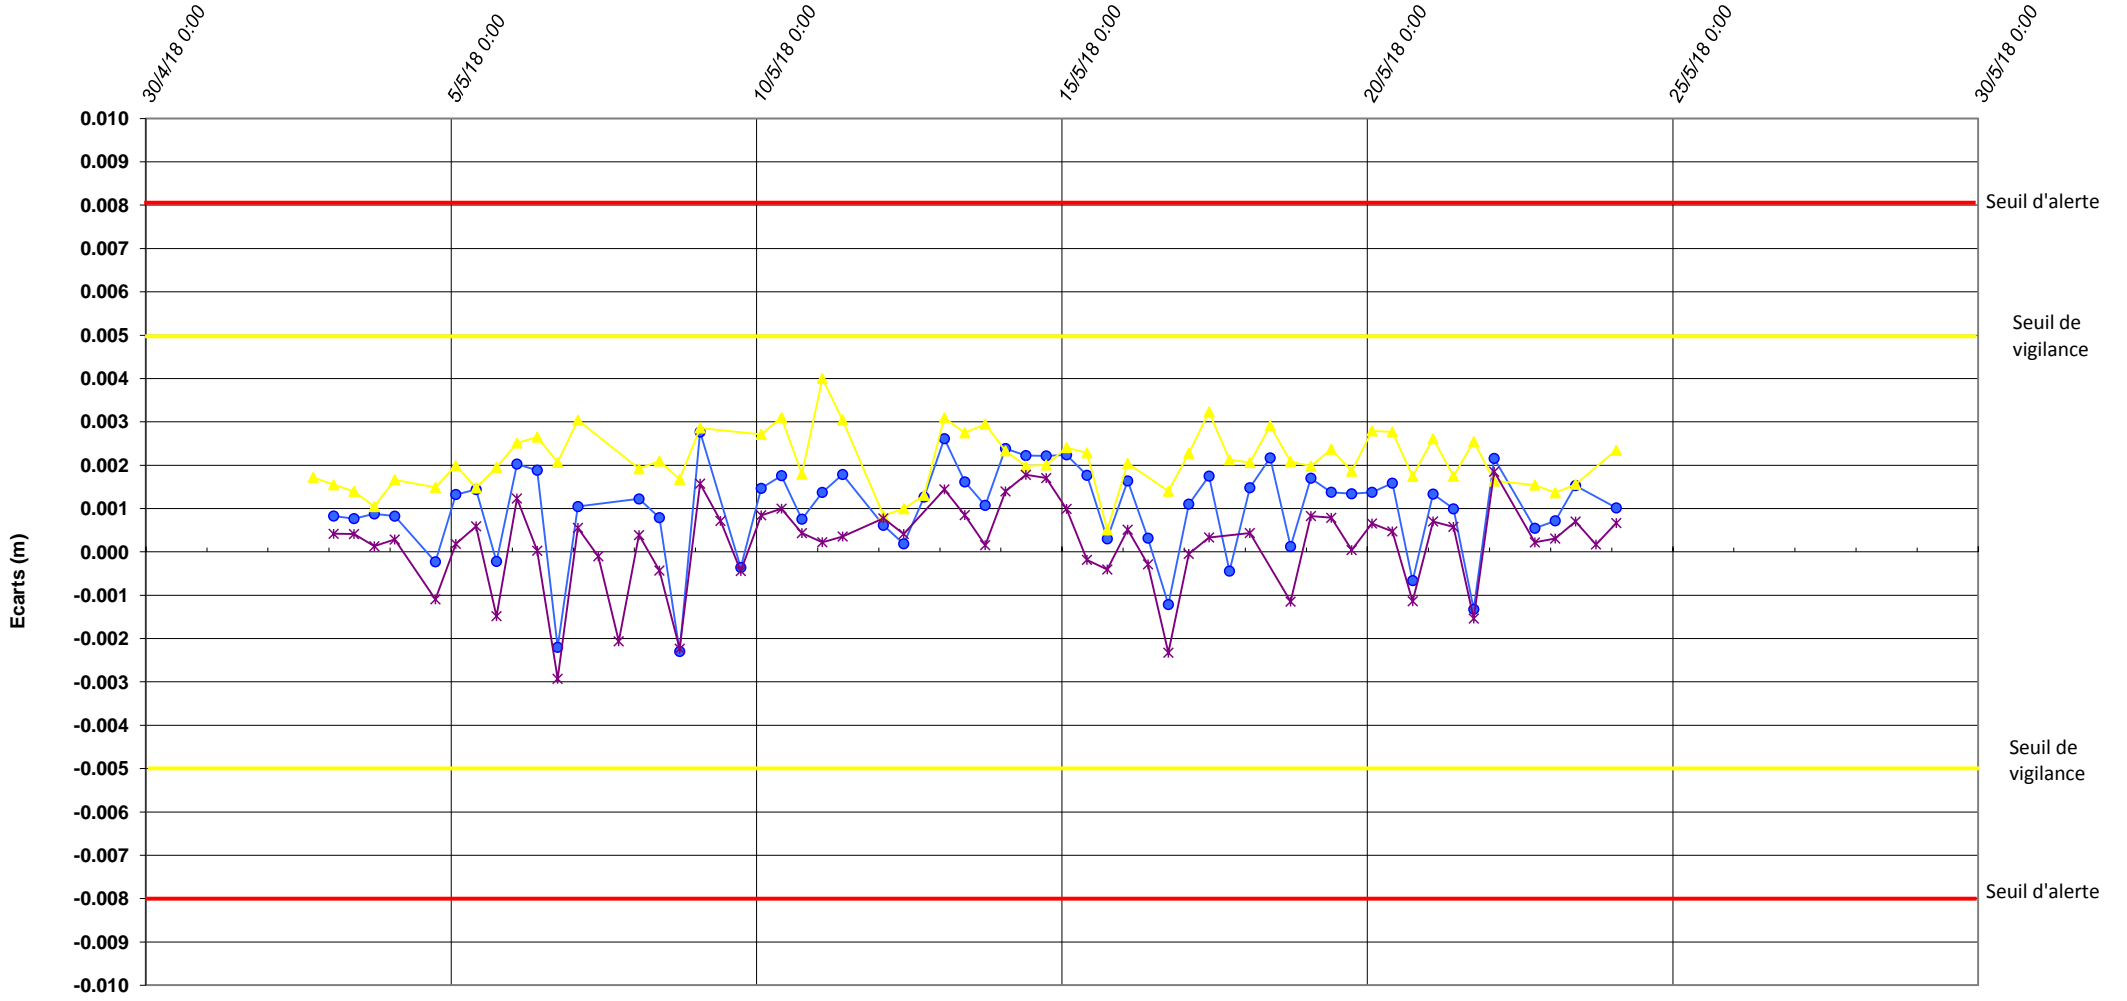

P2794-CASTOR ST MICHEL-Ouvrages d'Art-Cordes

P2794

Dates

un écart positif signifie un allongement de la corde. Un écart négatif signifie un rétrécissement